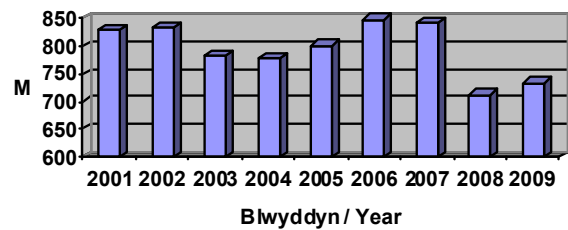

Cyfanswm Hydoedd / Total Length