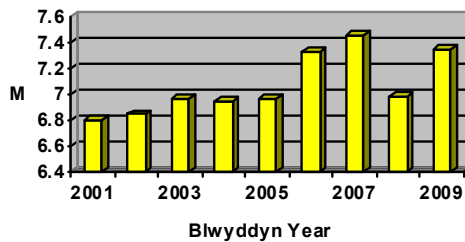

## Cymhariaeth o Ystadegau Cychod Comparison of Boat Statistics

	2001	2002	2003	2004	2005	2006	2007	2008	2009
Nifer o Gychod / Number of Boats	122	122	112	112	115	116	113	102	100
Cyfanswm Hydoedd / Total LOA	829.93	835.3	781.34	779.36	801.32	848.72	842.29	713.04	734.29
Cyfartaledd Hyd / Average Length	6.80	6.85	6.97	6.95	6.97	7.32	7.45	6.99	7.34
Cyfanswm Dyfnder / Total Draught	92.25	94.14	88.67	89.61	92.45	100.15	101.26	84.47	92.39
Cyfartaledd Dyfnder / Average Draught	0.76	0.77	0.79	0.80	0.80	0.86	0.90	0.83	0.92

**Nifer o Gychod / Number of Boats**

**Cyfanswm Hydoedd / Total Length**

**Cyfartaledd Hyd / Average Length**

**Cyfanswm Dyfnder / Total Draught**

**Cyfartaledd Dyfnder / Average Draught**