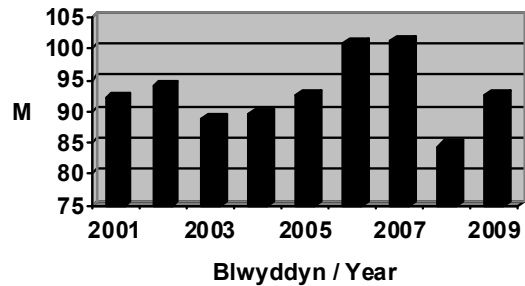

## Cymhariaeth o Ystadegau Cychod Comparison of Boat Statistics

	2001	2002	2003	2004	2005	2006	2007	2008	2009
Nifer o Gychod / Number of Boats	122	122	112	112	115	116	113	102	100
Cyfanswm Hydoedd / Total LOA	829.93	835.3	781.34	779.36	801.32	848.72	842.29	713.04	734.29
Cyfartaledd Hyd / Average Length	6.80	6.85	6.97	6.95	6.97	7.32	7.45	6.99	7.34
Cyfanswm Dyfnder / Total Draught	92.25	94.14	88.67	89.61	92.45	100.15	101.26	84.47	92.39
Cyfartaledd Dyfnder / Average Draught	0.76	0.77	0.79	0.80	0.80	0.86	0.90	0.83	0.92

**Nifer o Gychod / Number of Boats**

**Cyfanswm Hydoedd / Total Length**

**Cyfartaledd Hyd / Average Length**

**Cyfanswm Dyfnder / Total Draught**

**Cyfartaledd Dyfnder / Average Draught**