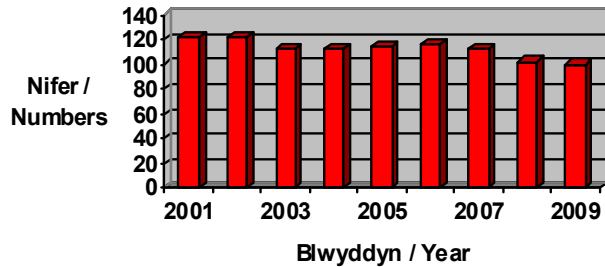

HARBWR ABERMAW HARBOUR

Cymhariaeth o Ystadegau Cychod Comparison of Boat Statistics

	2001	2002	2003	2004	2005	2006	2007	2008	2009
Nifer o Gychod / Number of Boats	122	122	112	112	115	116	113	102	100
Cyfanswm Hydoedd / Total LOA	829.93	835.3	781.34	779.36	801.32	848.72	842.29	713.04	734.29
Cyfartaledd Hyd / Average Length	6.80	6.85	6.97	6.95	6.97	7.32	7.45	6.99	7.34
Cyfanswm Dyfnder / Total Draught	92.25	94.14	88.67	89.61	92.45	100.15	101.26	84.47	92.39
Cyfartaledd Dyfnder / Average Draught	0.76	0.77	0.79	0.80	0.80	0.86	0.90	0.83	0.92

Nifer o Gychod / Number of Boats